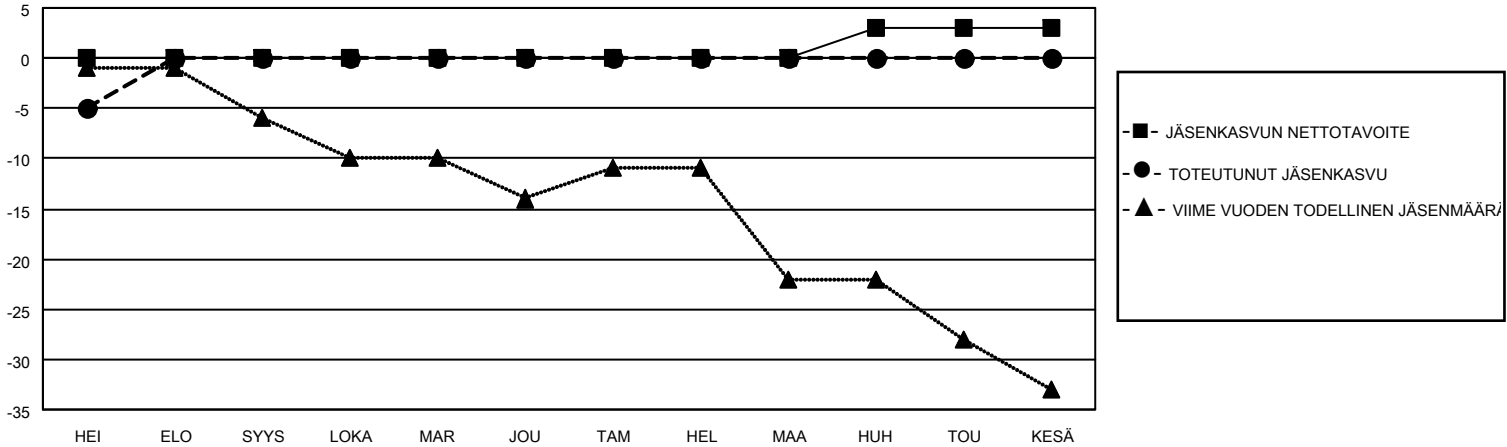

# MONTHLY MEMBERSHIP PROGRESS REPORT

SIJAINTI FINLAND

District 107 O

Results as of: 7/31/2023

| Klubit             |                      |              |                  | jäsentä            |                          |                       |   |
|--------------------|----------------------|--------------|------------------|--------------------|--------------------------|-----------------------|---|
| TULOKSET 2023-2024 |                      |              |                  | TULOKSET 2023-2024 |                          |                       |   |
| NELJÄNNES          | UUDEN KLUBIN TAVOITE | UUDET KLUBIT | LOPETETUT KLUBIT | NELJÄNNES          | JÄSENKASVUN NETTOTAVOITE | TOTEUTUNUT JÄSENKASVU | POISTETUT JÄSENET (mukaan lukien siirrot) |
| HEI/ELO/SYYS       | 0                    | 0            | 0                | HEI/ELO/SYYS       | 0                        | 0                     | 5   |
| LOKA/MAR/JOU       | 0                    | 0            | 0                | LOKA/MAR/JOU       | 0                        | 0                     | 0   |
| TAM/HEL/MAA        | 0                    | 0            | 0                | TAM/HEL/MAA        | 0                        | 0                     | 0   |
| HUH/TOU/KESÄ       | 1                    | 0            | 0                | HUH/TOU/KESÄ       | 3                        | 0                     | 0   |

TAVOITTEET JA UUDET KLUBIT, KUMULATIIVINEN

TAVOITTEET JA JÄSENET, KUMULATIIVINEN

LAKKAUTETUT KLUBIT: 0

0 CLUBS OF 51 LISÄNNYT YHDEN TAI USEAMMAN UUTTA JÄSENTÄ

SUKUPUOLIJAKAUMA

MIES 709 (74.63%)  
 NAINEN 241 (25.37%)  
 NON BINARY 0 (0.00%)  
 PREFER NOT TO ANSWER 0 (0.00%)