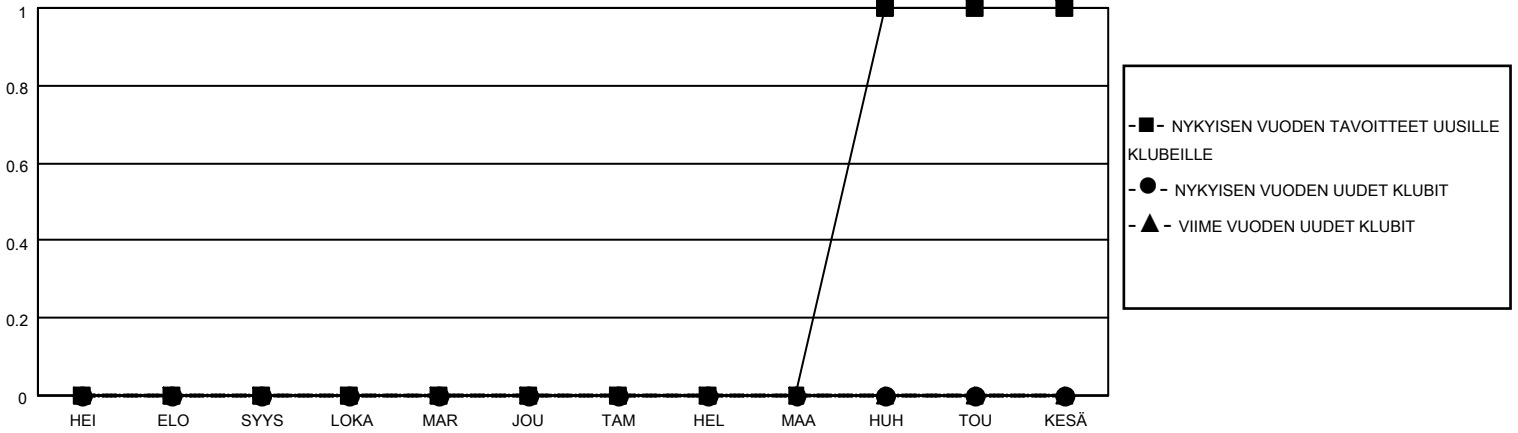

# MONTHLY MEMBERSHIP PROGRESS REPORT

SIJAINTI FINLAND

District 107 O

Results as of: 7/31/2023

| Klubit             |                      |              |                  | jäsentä            |                          |                       |   |
|--------------------|----------------------|--------------|------------------|--------------------|--------------------------|-----------------------|---|
| TULOKSET 2023-2024 |                      |              |                  | TULOKSET 2023-2024 |                          |                       |   |
| NELJÄNNES          | UUDEN KLUBIN TAVOITE | UUDET KLUBIT | LOPETETUT KLUBIT | NELJÄNNES          | JÄSENKASVUN NETTOTAVOITE | TOTEUTUNUT JÄSENKASVU | POISTETUT JÄSENET (mukaan lukien siirrot) |
| HEI/ELO/SYYS       | 0                    | 0            | 0                | HEI/ELO/SYYS       | 0                        | 0                     | 5   |
| LOKA/MAR/JOU       | 0                    | 0            | 0                | LOKA/MAR/JOU       | 0                        | 0                     | 0   |
| TAM/HEL/MAA        | 0                    | 0            | 0                | TAM/HEL/MAA        | 0                        | 0                     | 0   |
| HUH/TOU/KESÄ       | 1                    | 0            | 0                | HUH/TOU/KESÄ       | 3                        | 0                     | 0   |

TAVOITTEET JA UUDET KLUBIT, KUMULATIIVINEN

TAVOITTEET JA JÄSENET, KUMULATIIVINEN

LAKKAUTETUT KLUBIT: 0

0 CLUBS OF 51 LISÄNNYT YHDEN TAI USEAMMAN UUTTA JÄSENTÄ

SUKUPUOLIJAKAUMA

MIES 709 (74.63%)  
 NAINEN 241 (25.37%)  
 NON BINARY 0 (0.00%)  
 PREFER NOT TO ANSWER 0 (0.00%)